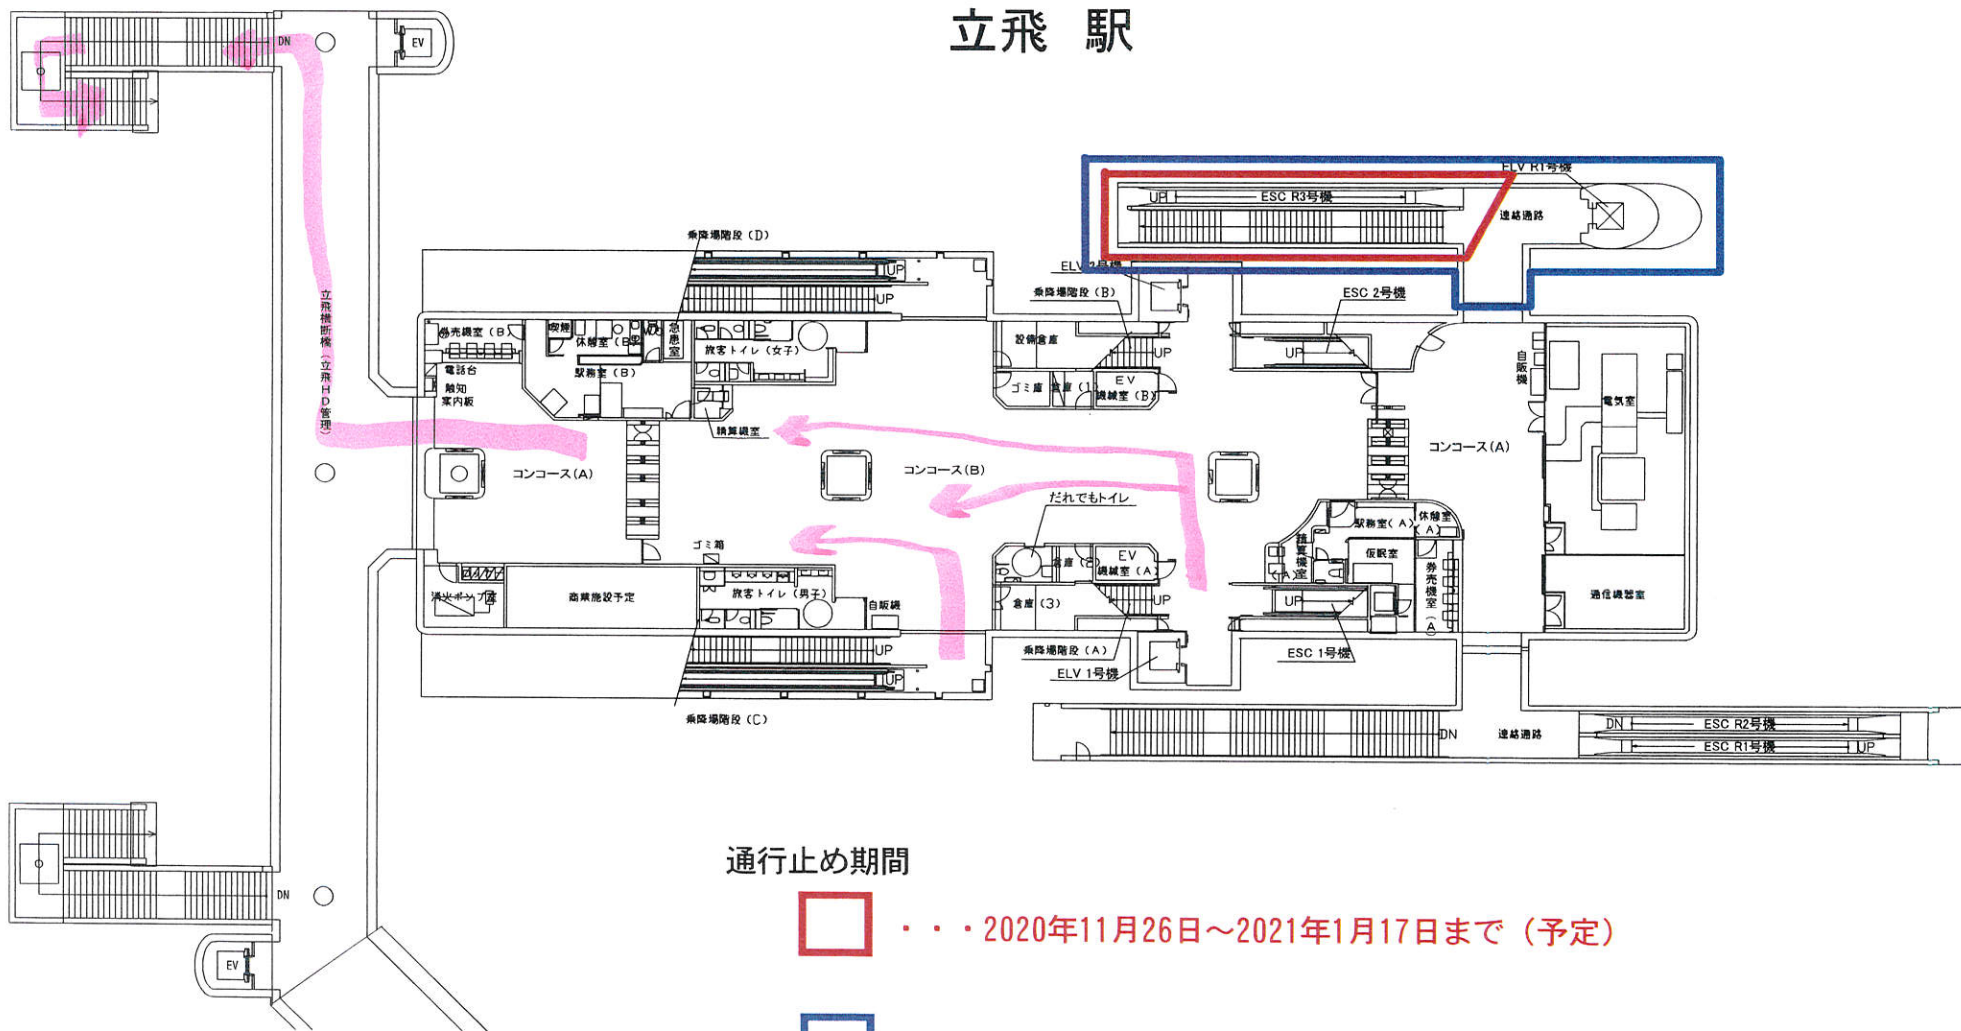

### 2. アリーナ立川立飛の集合場所について

歩道での待ち合わせはご遠慮ください。待ち合わせは会場敷地内をお願いします。

多摩都市モノレール立飛駅工事に伴う導線図(別紙)を確認してください。

### 3. 2月7日(日)決勝大会①(福生市中央体育館)について

A・B・C・Dブロック 9:00集合

E・F・G・Hブロック 12:30集合(受付開始12:00)

※12:00以前には入場できません。

### 通行止め期間

・・・2020年11月26日～2021年1月17日まで（予定）

・・・2021年1月18日～2021年3月24日まで（予定）