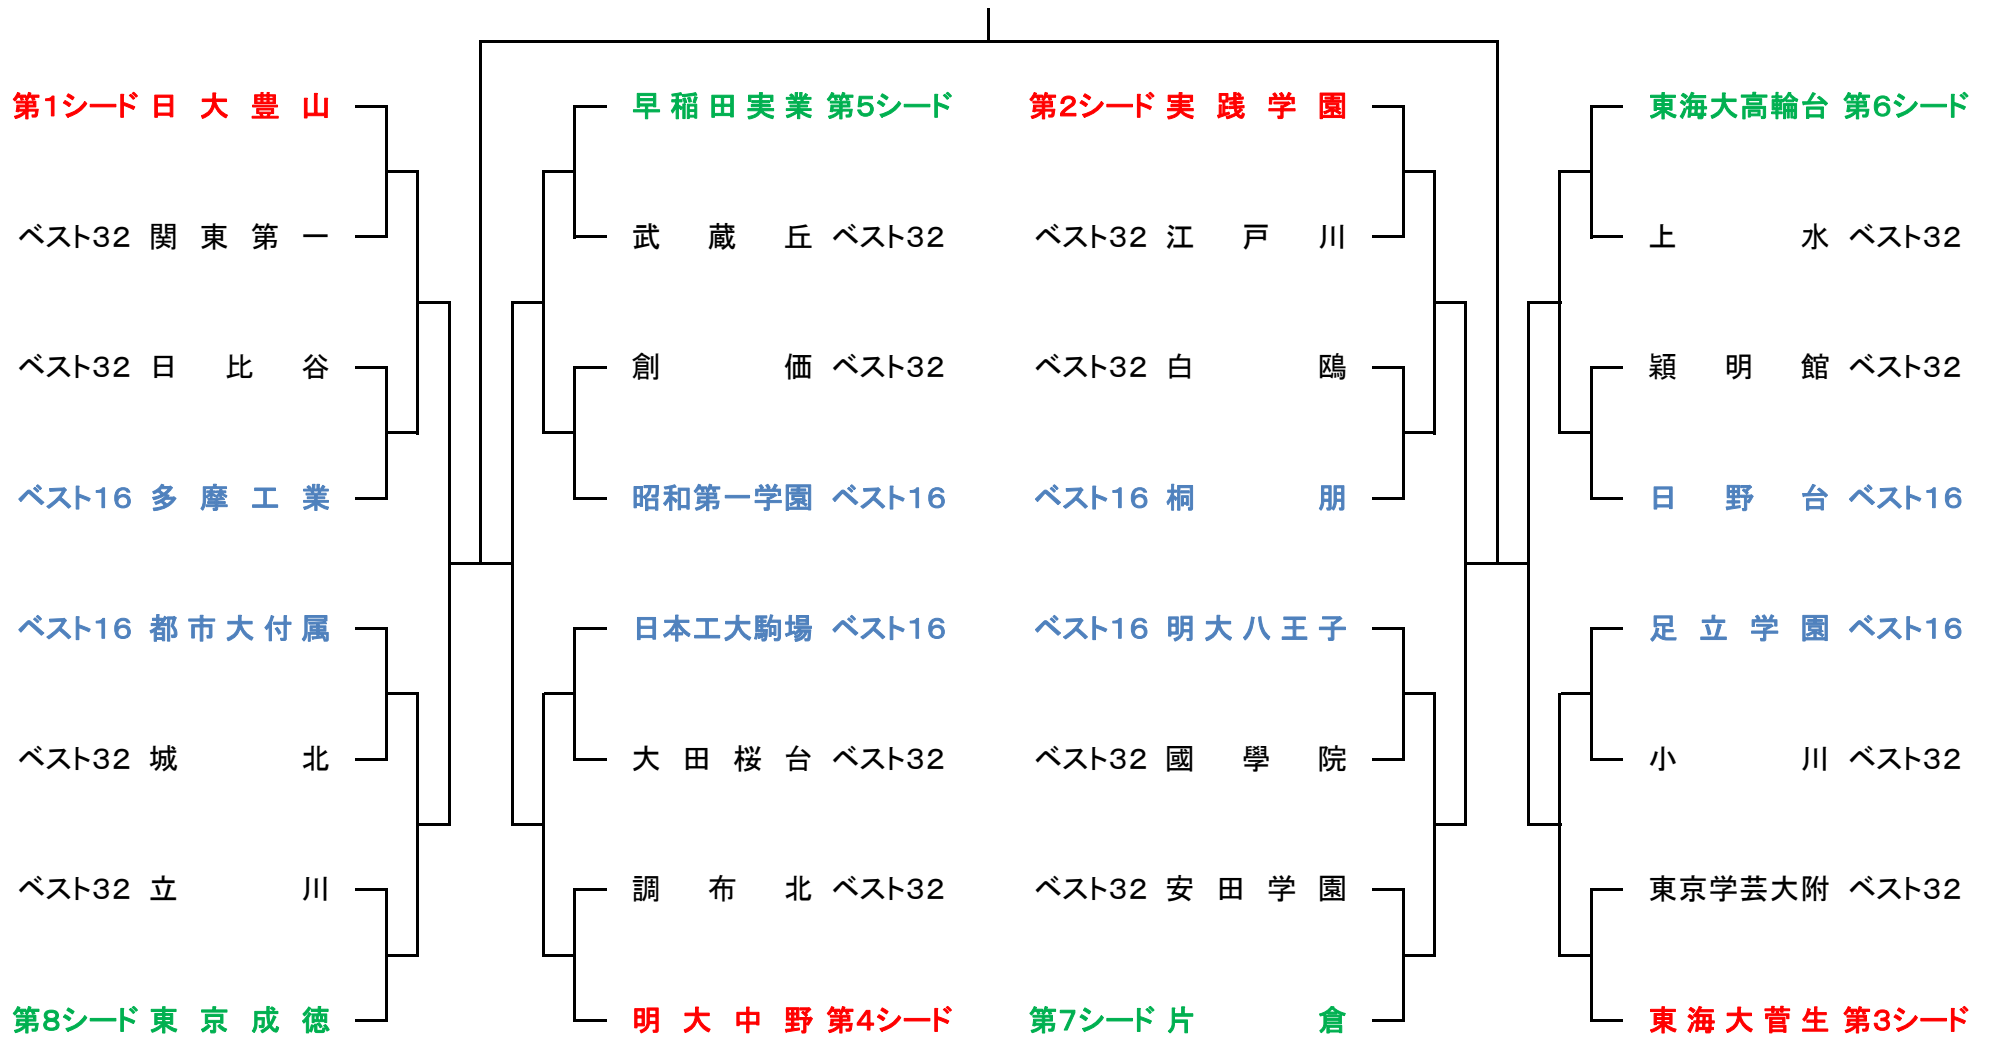

## 平成30年度 関東大会予選(学校対抗の部)

1日 大豊山	57早稲田実業	113実践学園	169東海大高輪台
2 ※	58 ※	114 ※	170 ※
3 ※	59 ※	115 ※	171 ※
4東久留米総合	60多摩科学技	116成一商瀬	172八王子北
5明治学院学	61聖徳科学園	117第一商業	173芦花
6三島学院学	62大城西大城	118成蹊業星	174筑波大附
7王子桑志山	63城西大城	119東京実業	175昭和鉄
8葛西工業園	64町田工業	120暁大	176東大京
9武蔵村山業	65八芝	121拓大	177明大治
10佼成学術	66 芝	122梓一島	178南多摩
11科科学技	67高輪丘	123青島稜園	179文教大学付
12富士森一	68日大櫻	124宝仙学	180鷺宮
13関東第一	69農産丘	125錦川	181自由ヶ丘
14日比谷	70武蔵	126江戸	182上水
15翔陽田園	71創価平院	127白山鷗	183穎明工
16町田学	72南習稲	128小山台	184府中工
17世田谷学	73学習稲	129国山学院	185桜並学
18朋優学	74早稲田	130青山学	186杉並学
19狛野総合	75立正	131府中	187日野
20葛飾中	76 星	132 布	188 川
21府中八王子	77明協	133立川国際中	189戸山
22武蔵野大東	78獨崎	134大森学昭	190大東文化
23駒場大東	79篠越	135都立昭	191足立新
24筑波大駒	80堀黒	136大和成	192青井
25京華	81目静学	137大和成	193駒場東
26多摩工業業	82貞竹	138豊南	194文野
27都立志	83昭和一学	139桐朋	195足立学
28立正	84日本工大駒	140明大八王子	196板橋
29王子米西	85田園調布	141岩城	197目白研
30久留米東	86開成学園	142成大和	200山崎
31淑徳大和	87國大久我	143東大和	201駒場学
32工学院大	88小立武蔵	144本郷	202小石川中
33前工大	89都立武蔵	145葛飾ろ	203青梅
34東本	90八王子実	146都立駒	204芝商
35城立	91上野	147都立駒	205 206
36高農	92 93	148 149	206関東国
37立川	94錦城学	150渋谷教育	207共栄学
38高農	95墨田川	151江王子	208蒲江
39立教池袋	96明杉並	152西学	209江東商
40小松学	97大田桜	153 154	210小京学
41早大	98調布北	155安田学	211東学芸大
42多摩	99北豊島工	156豊多摩	212桜美林
43井浦工	100海城東	157日大附	213大東学
44芝浦学	101城東所	158中大附	214国分寺
45正徳	102本所一	159調布	215東京電機
46 47	103日大	160二松学	216小平
48 49	104瑞穂農	161深四商	217順天
49 50	105中学大	162第商高	218大泉
50 51	106杉並工	163東京村	219九段中
51 52	107立ろ	164東大	220永杉
52 53	108多摩大	165日大	221中大
53 54	109 110	166 167	222 223
54 55	110 111	166 167	224東海大
55 56	111 112	167 168	224東海大
56 京成徳	112明大中野	168片倉	224東海大

No. 1 ~ 1 1 2 5月 4日 (祝) 9 : 00 ~ 東京体育館  
 No. 1 1 3 ~ 2 2 4 5月 4日 (祝) 11 : 30 ~ 東京体育館

# 平成30年度 関東大会予選(学校対抗の部) シード校トーナメント

※ 4月15日の抽選に従い、上のようなトーナメント表になっていますので確認してください。