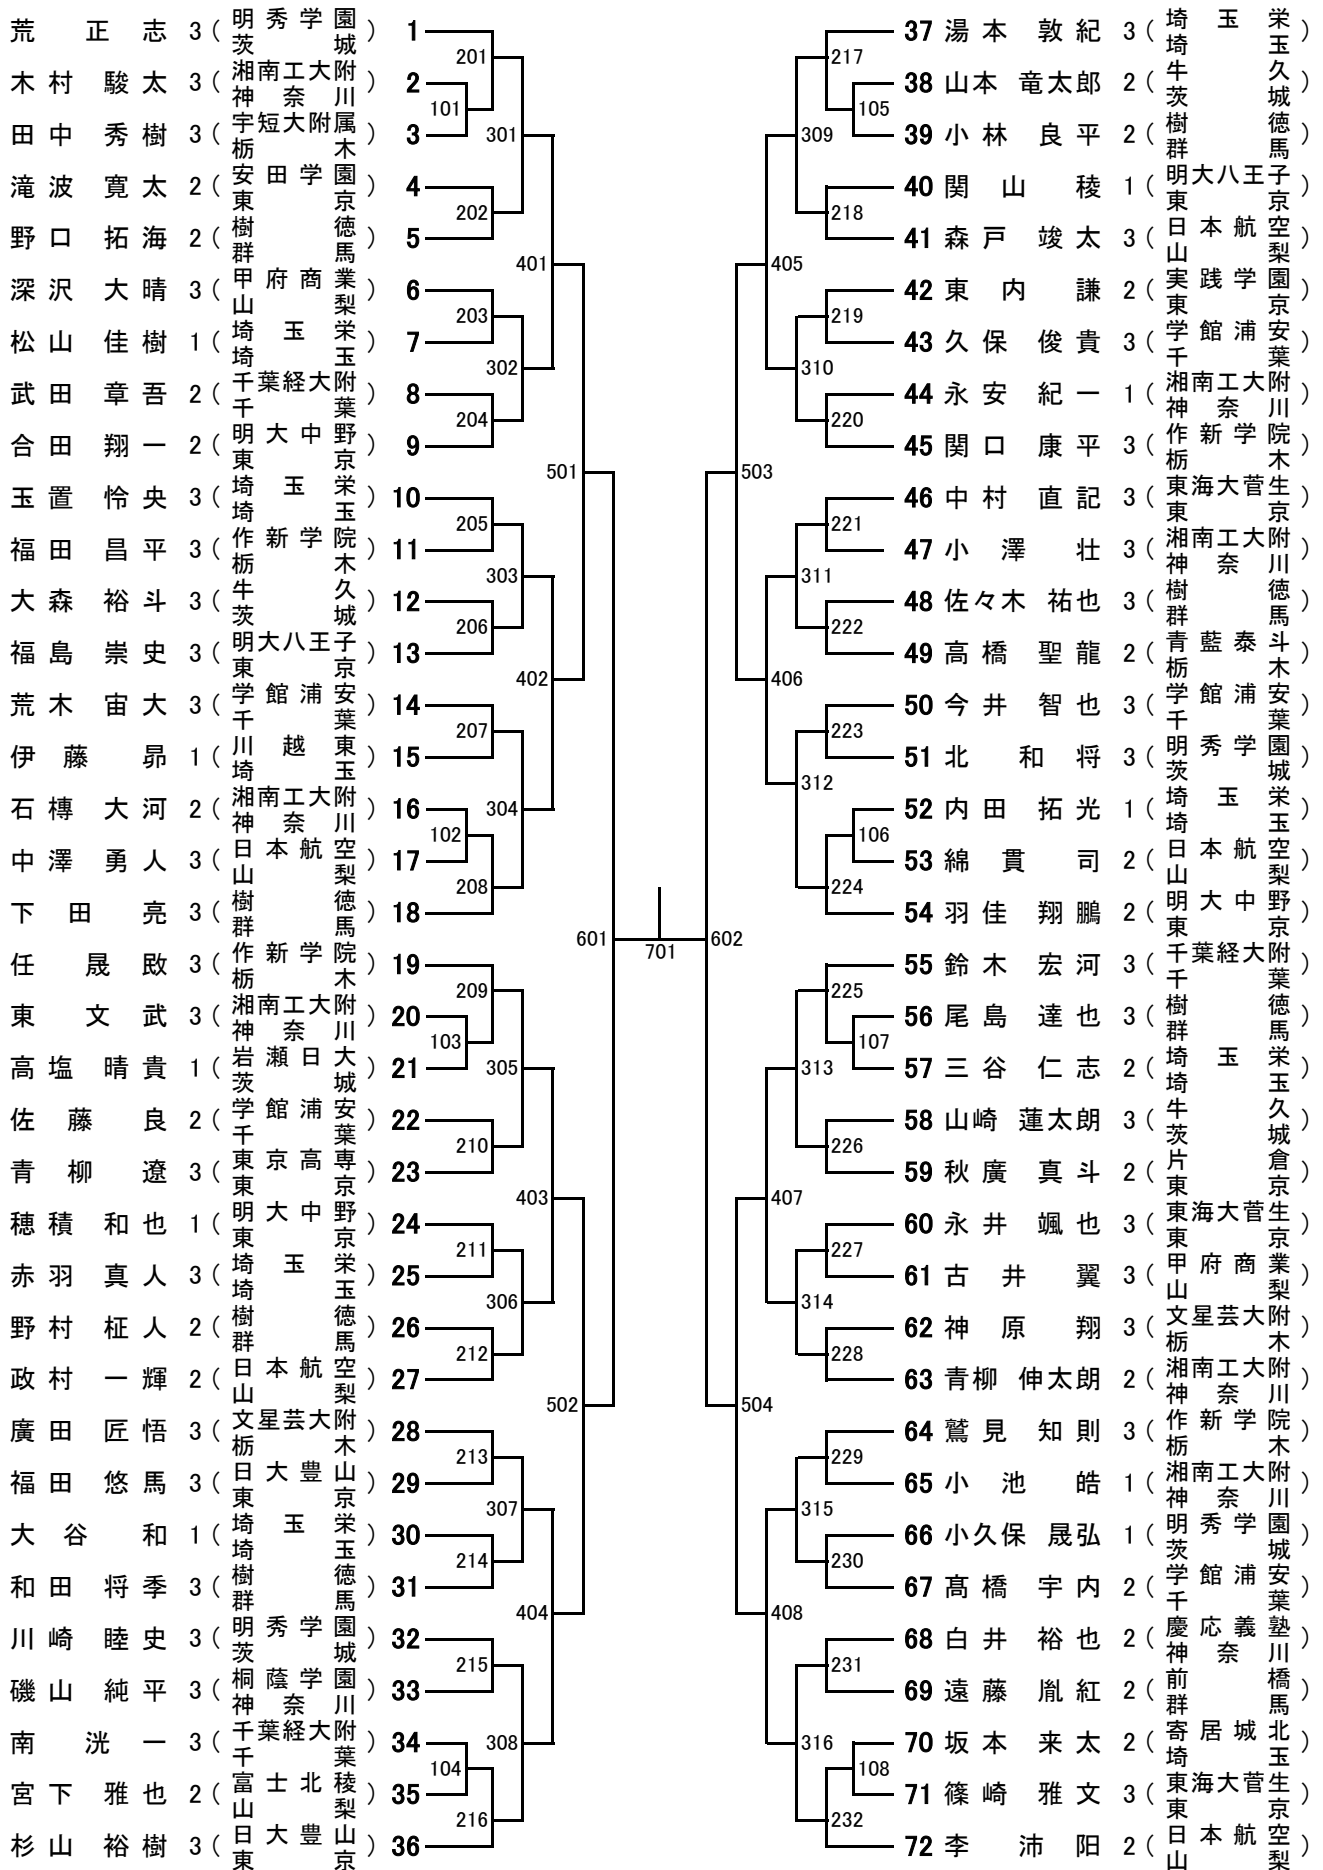

男子学校对抗 (BT)

女子学校对抗 (GT)

男子ダブルス (BD)

女子ダブルス (GD)

男子 シングルス (BS)

女子シングルス (GS)