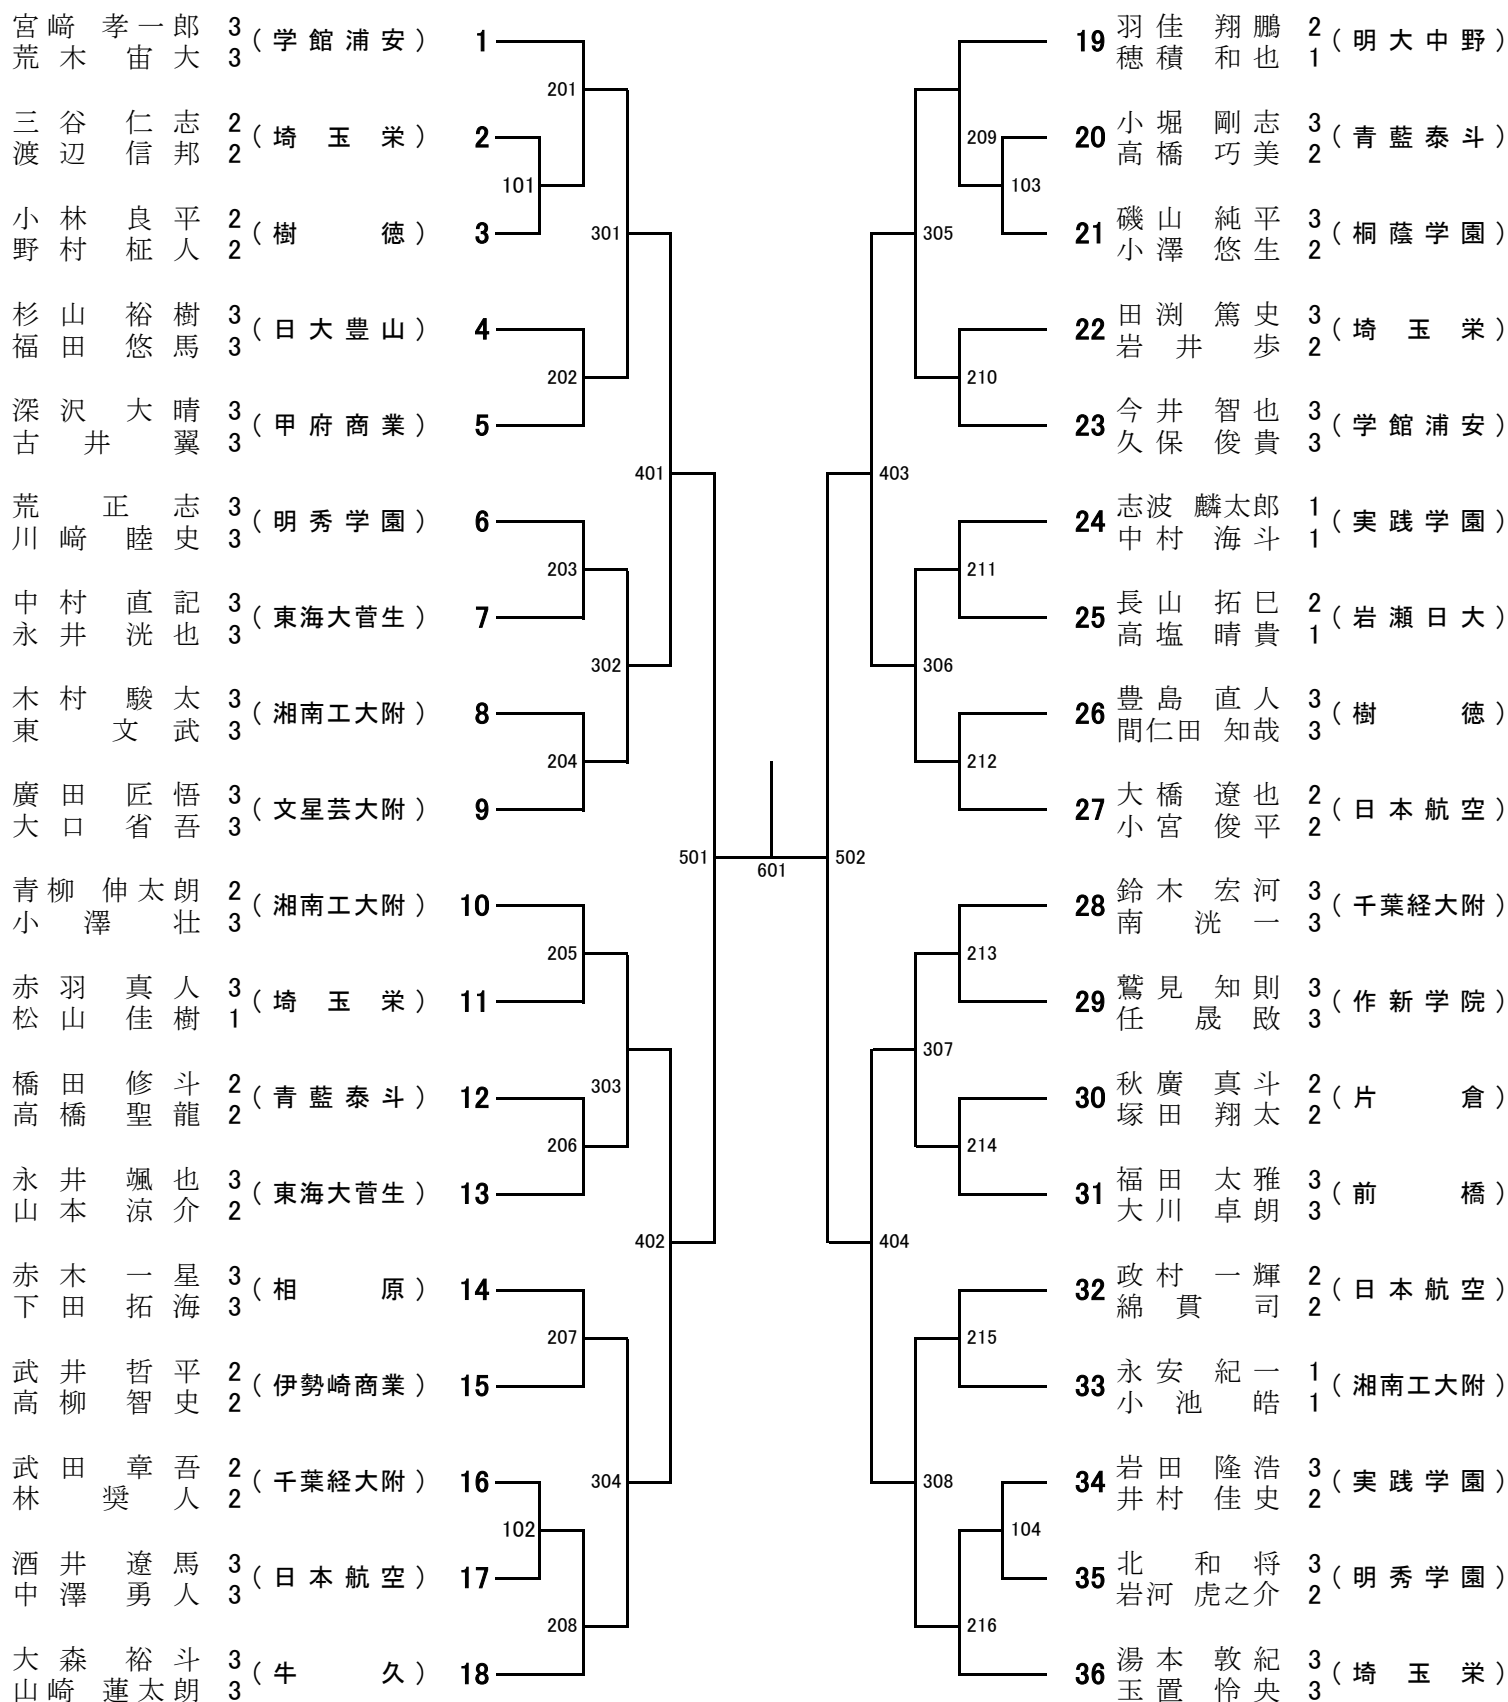

男子学校对抗 (BT)

女子学校对抗 (GT)

男子ダブルス (BD)

女子ダブルス (GD)

男子 シングルス (BS)

女子シングルス (GS)